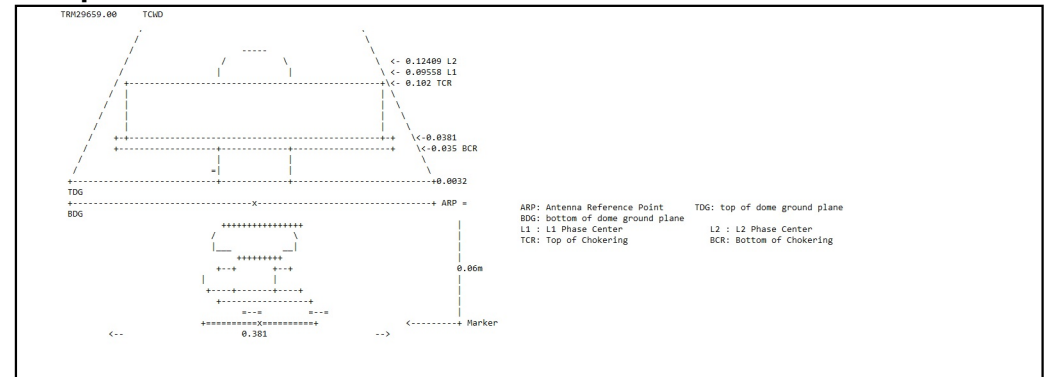

Metadatos del receptor y la antena

Código de la estación: TORR
 Nombre de la estación: Torrevieja
 ID de la estación: 19302M001
Datos de la antena:
 Número de serie: 0220346548
 Tipo de antena: TRM29659.00 TCWD
 Altura de la antena: 0.06 m
Datos del receptor:
 Número de serie: 496175
 Tipo de receptor: LEICA GRX1200+GNSS
 Satélites: GPS+GLO
 Versión del firmware: 9.20/6.404
 Versión Rinex: 2.11; 3
 Traductor Rinex: Spider V7.5.2.8679

Localización de la estación

Escala 1:50.000

Receptor

Antena

Croquis antena

URL Metadatos de la estación

<https://gnss-metadata.eu/sitelog/exportlog?station=TORR00ESP>

Tablas de calibración de antenas