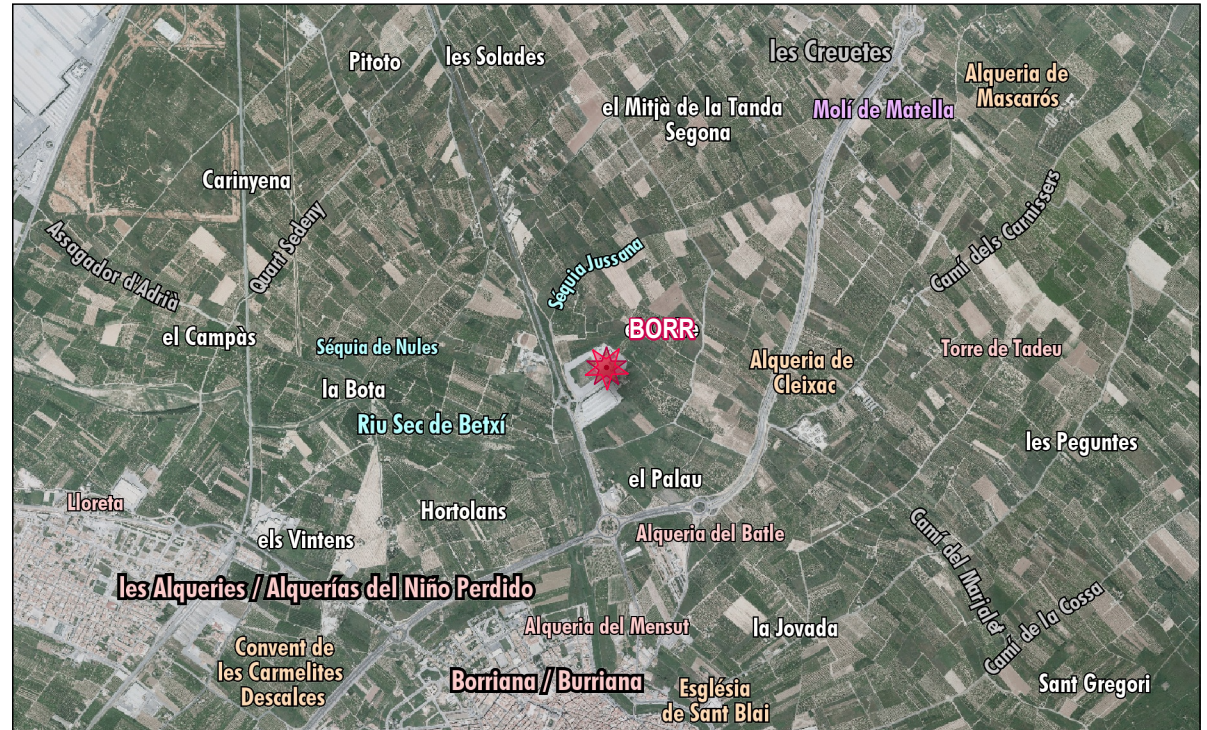

Sistema Geodèsic de Referència ETRS89

Coordenades Geogràfiques

Latitud: 39° 54' 18,63711"
Longitud: -0° 4' 59,56917"
Altitud el·lipsoïdal: 72,889 m

Coordenades UTM (fus 30)

X: 749339,318 m Y: 4421306,286 m

Metadades del receptor i l'antena

Codi de l'estació: BORR
Nom de l'estació: Borriana
ID de l'estació: 13480M001
Dades de l'antena:
Número de sèrie: 5550362320
Tipus d'antena: TRM59900.00 NONE
Altura de l'antena: 0.13 m
Dades del receptor:
Número de sèrie: 5544R50318
Tipus de receptor: TRIMBLE NETR9
Satèl·lits: GPS+GLO+GAL
Versió firmware: 5.37
Versió Rinex: 2.11; 3
Traductor Rinex: Spider V7.5.2.8679

Localització de l'estació

Escala 1:50.000

Receptor

Antena

Croquis antena

URL Metadades de l'estació

<https://gnss-metadata.eu/sitelog/exportlog?station=BORR00ESP>

Taules de calibratge d'antenes