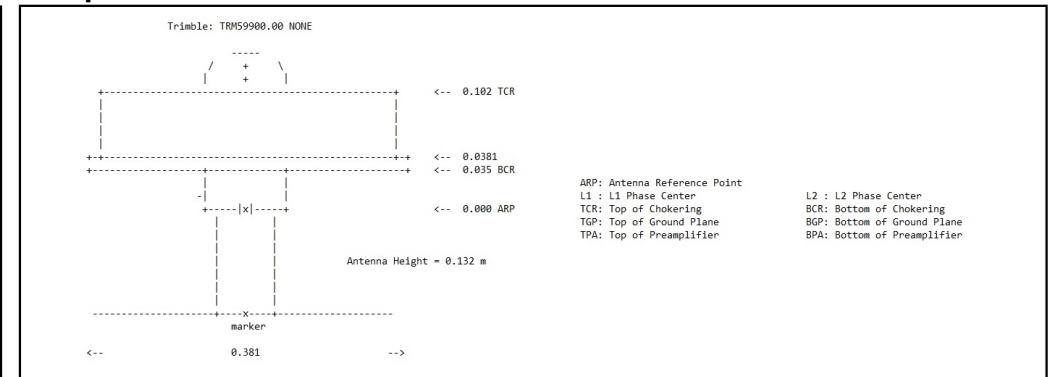

Localització de l'estació

Escala 1:50.000

Receptor

Antena

Croquis antena

URL Metadades de l'estació

<https://gnss-metadata.eu/sitelog/exportlog?station=BORR00ESP>

Taules de calibratge d'antenes