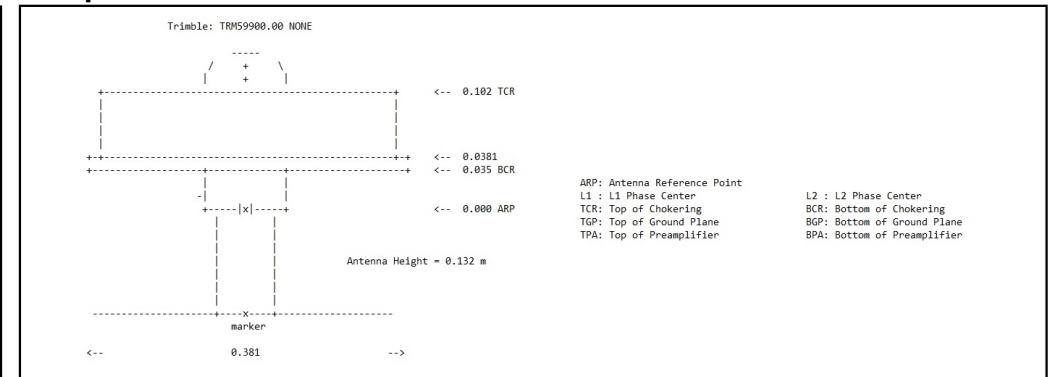

Localización de la estación

Escala 1:50.000

Receptor

Antena

Croquis antena

URL Metadatos de la estación

<https://gnss-metadata.eu/sitelog/exportlog?station=BORR00ESP>

Tablas de calibración de antenas