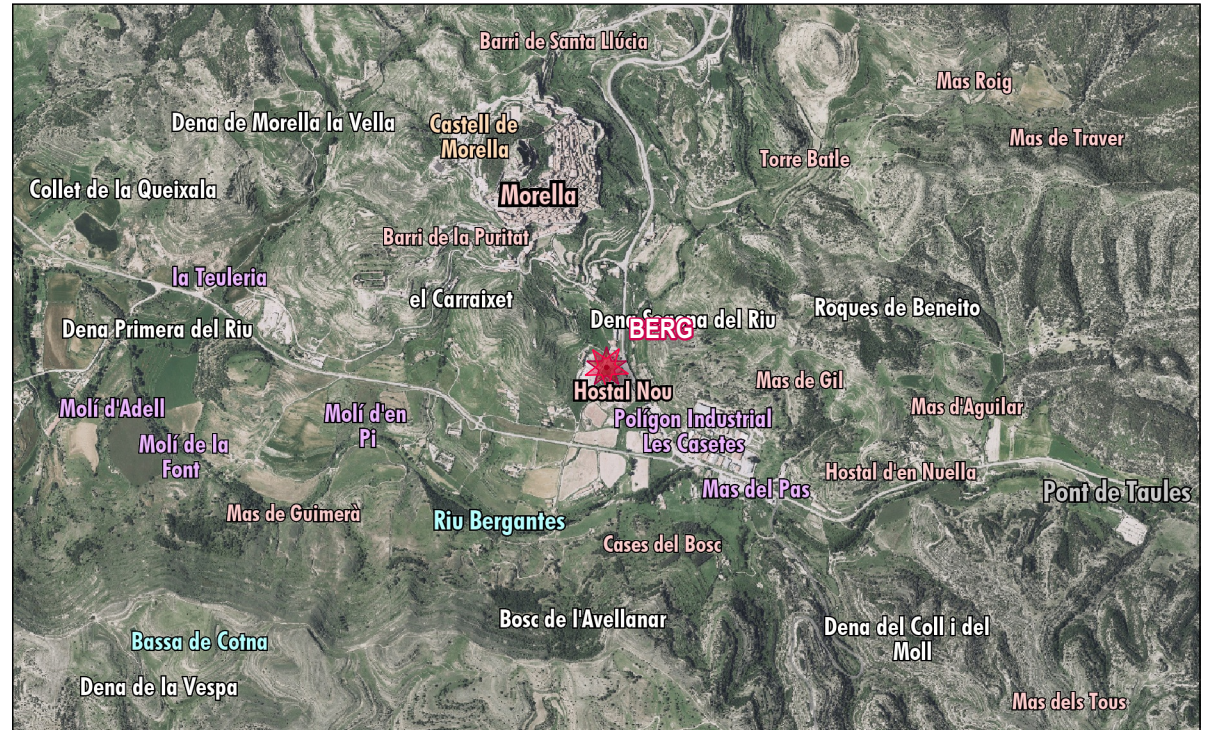

Sistema Geodèsic de Referència ETRS89

Coordenades Geogràfiques

Latitud: 40° 36' 41,45779"

Longitud: -0° 5' 50,44583"

Altitud el·lipsoïdal: 892,808 m

Coordenades UTM (fus 30)

X: 745561,556 m Y: 4499683,876 m

Metadades del receptor i l'antena

Codi de l'estació: BERG
Nom de l'estació: Morella - Bergantes
ID de l'estació: 19303M002

Dades de l'antena:

Número de sèrie: 012466232
Tipus d'antena: TRM41249.00 TZGD
Altura de l'antena: 0 m

Dades del receptor:

Número de sèrie: 0220325995
Tipus de receptor: TRIMBLE R7
Satèl·lits: GPS
Versió firmware: NP 2.32 / SP 1.31
Versió Rinex: 2.11; 3
Traductor Rinex: Spider V7.5.2.8679

Localització de l'estació

Escala 1:50.000