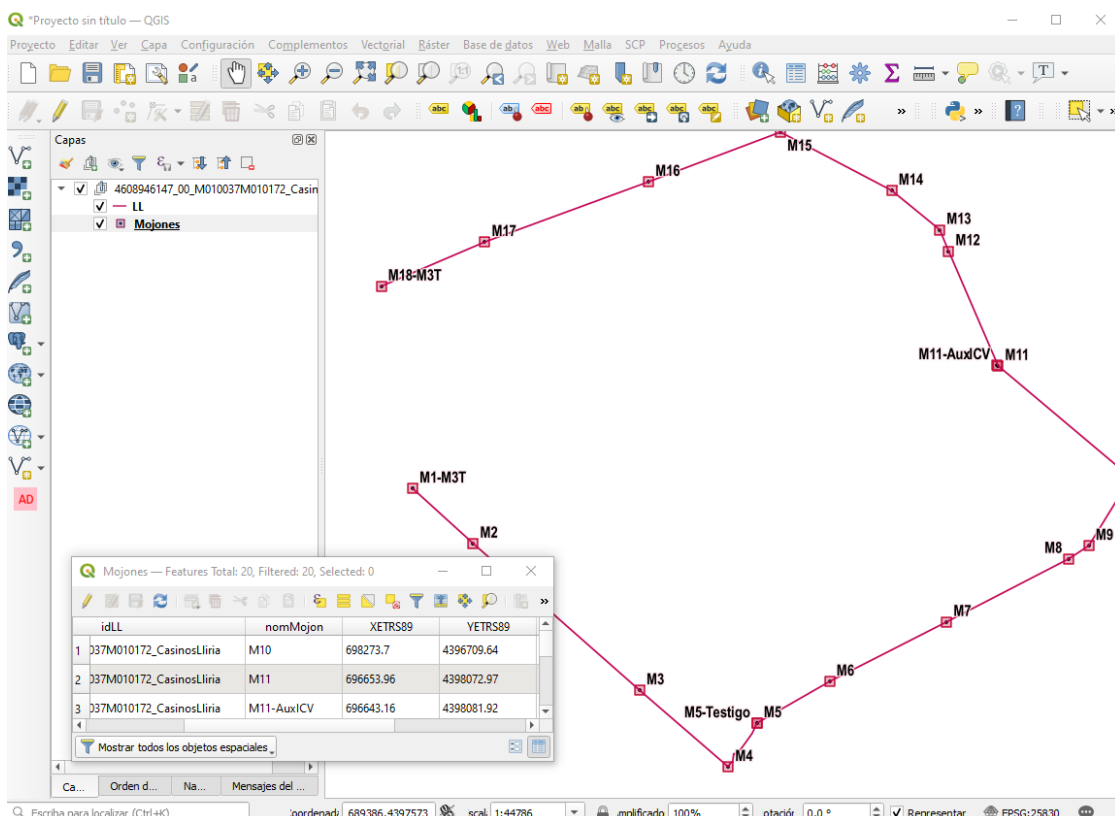

en diferentes aplicaciones. Se recomienda utilizar la aplicación SIG libre [QGIS](#). Para abrir la cartografía facilitada se podrá utilizar la herramienta de Administrador de fuentes de datos, o simplemente arrastrar el archivo sobre el interfaz de la aplicación mostrará la información que contiene: