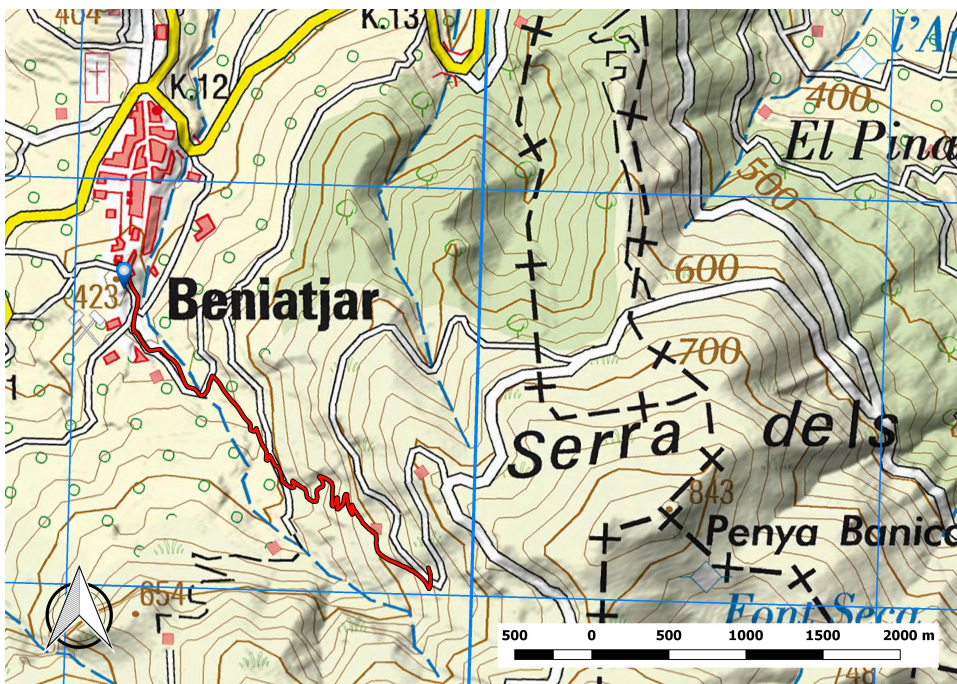

### Planta del Sendero

#### LONGITUD

— 1.680 m

#### PUNTO DE INICIO

📍 Beniatjar

### Perfil del Sendero