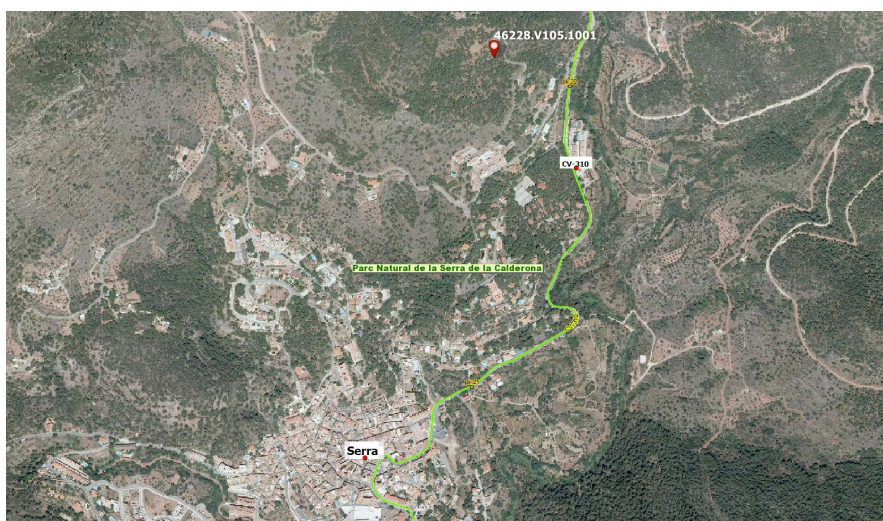

Aliaguetes

Código: 46228.V105.1001

Tipología: Área Recreativa

Capacidad:

Municipio/Comarca/Provincia: Serra/El Camp de Túria/Valencia

Titularidad:

Espacio Natural Protegido:

Ubicación

UTM ETRS-89 (30N) X: 720852 Y: 4397007

DESCRIPCIÓN GENERAL: Sin información

Acceso

Saliendo de Serra por la CV310 dirección a Torres-Torres a 800 m. cogemos hacia la izquierda y a 400 m. el cruce a la derecha con un cartel indicador de "Parque Natural" y a 700 m. llegamos al Área Recreativa de Aliaguetes

Tipo:

Firme:

Municipio Cercano:

Distancia (Km):

Acceso:

Conexión Senderos:

Servicios