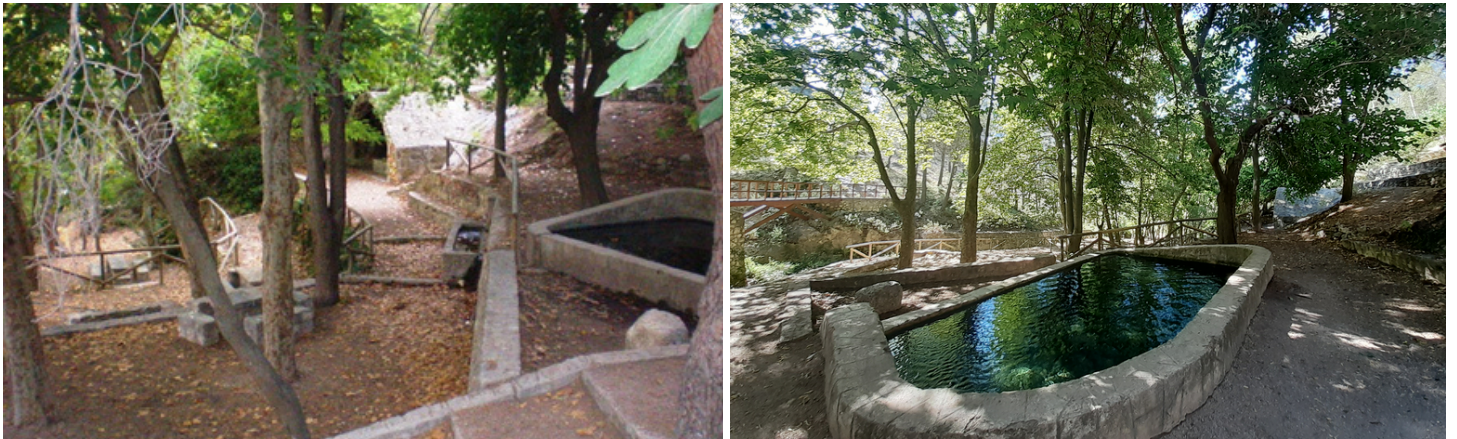

San Cristóbal

Municipio: Alcoy / Alcoi
Capacidad: 40

Descripción

Instalación recreativa ubicada en el Preventori de Alcoi, situado a la puerta del Parque Natural de la Serra de Mariola. Debido a su ubicación hay una gran cantidad de rutas y sendas que pasan por la zona, como la ruta amarilla del parque natural, que comienza su recorrido en el área recreativa. En la instalación hay plantados chopos y plataneros que protegen y dan sombra a las distintas instalaciones. Dispone de mesas, fuente y una balsa. A menos de 300 metros se encuentra la instalación recreativa del Preventori.